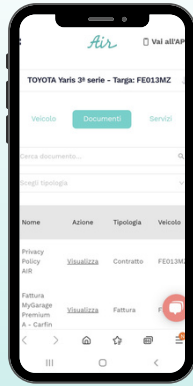

Documenti

Cliccando su Menù e accedendo alla sezione "Documenti" puoi visualizzare tutta la documentazione relativa ai tuoi abbonamenti, alle fatture, alla privacy e puoi inoltre caricare i documenti che vorresti tenere sotto controllo