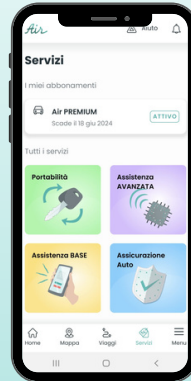

Servizi

Scopri gli altri servizi che Air ha pensato per te. Acquistali direttamente dall'App e attivali in pochi minuti.