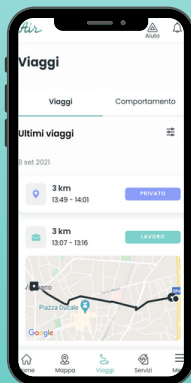

Scopri le funzionalità della MyApp

SCARICA L'APP DI AIR E MONITORA LA TUA AUTO CON UN CLICK

Mappa

Puoi verificare la posizione della tua auto accedendo alla sezione MAPPA della MyApp. Inoltre cliccando l'immagine dell'auto presente sulla mappa puoi condividere la tua posizione con chi desideri.

Antifurto

Accedendo alla MyApp puoi attivare l'antifurto direttamente dalla HOME oppure selezionando il veicolo nella sezione MAPPA cliccando l'apposito pulsante

Viaggi

Nella sezione Viaggi puoi visualizzare tutti i percorsi che hai effettuato con indicazione di data, distanza, durata del viaggio ed ulteriori dettagli. Inoltre, avrai la possibilità di classificare il tuo viaggio come privato o di lavoro

Comportamento di Guida

Nella sezione Viaggi puoi visualizzare il tuo comportamento di guida, la rischiosità, l'impatto ambientale, il tempo di guida ed il contesto stradale principale in cui sei solito guidare