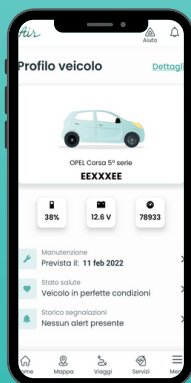

Scopri le funzionalità della MyApp

SCARICA L'APP DI AIR E MONITORA LA TUA AUTO CON UN CLICK

Mappa

Puoi verificare la posizione della tua auto accedendo alla sezione MAPPA della MyApp. Inoltre cliccando l'immagine dell'auto presente sulla mappa puoi condividere la tua posizione con chi desideri.

Antifurto

Accedendo alla MyApp puoi attivare l'antifurto direttamente dalla HOME oppure selezionando il veicolo nella sezione MAPPA cliccando l'apposito pulsante

Viaggi

Nella sezione Viaggi puoi visualizzare tutti i percorsi che hai effettuato con indicazione di data, distanza, durata del viaggio ed ulteriori dettagli. Inoltre, avrai la possibilità di classificare il tuo viaggio come privato o di lavoro

Comportamento di Guida

Nella sezione Viaggi puoi visualizzare il tuo comportamento di guida, la rischiosità, l'impatto ambientale, il tempo di guida ed il contesto stradale principale in cui sei solito guidare

Stato Salute

Nella sezione Profilo Veicolo, accessibile dal menù, puoi verificare se è necessario effettuare la manutenzione del tuo veicolo e la presenza di anomalie rilevate dal dispositivo.

Documenti