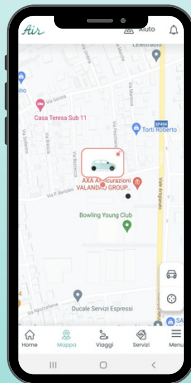

Scopri le funzionalità della MyApp

SCARICA L'APP DI AIR E MONITORA LA TUA AUTO CON UN CLICK

Mappa

Puoi verificare la posizione della tua auto accedendo alla sezione MAPPA della MyApp. Inoltre cliccando l'immagine dell'auto presente sulla mappa puoi condividere la tua posizione con chi desideri.

Antifurto

Accedendo alla MyApp puoi attivare l'antifurto direttamente dalla HOME oppure selezionando il veicolo nella sezione MAPPA cliccando l'apposito pulsante

Viaggi

Nella sezione Viaggi puoi visualizzare tutti i percorsi che hai effettuato con indicazione di data, distanza, durata del viaggio ed ulteriori dettagli. Inoltre, avrai la possibilità di classificare il tuo viaggio come privato o di lavoro

Comportamento di Guida

Nella sezione Viaggi puoi visualizzare il tuo comportamento di guida, la rischiosità, l'impatto ambientale, il tempo di guida ed il contesto stradale principale in cui sei solito guidare